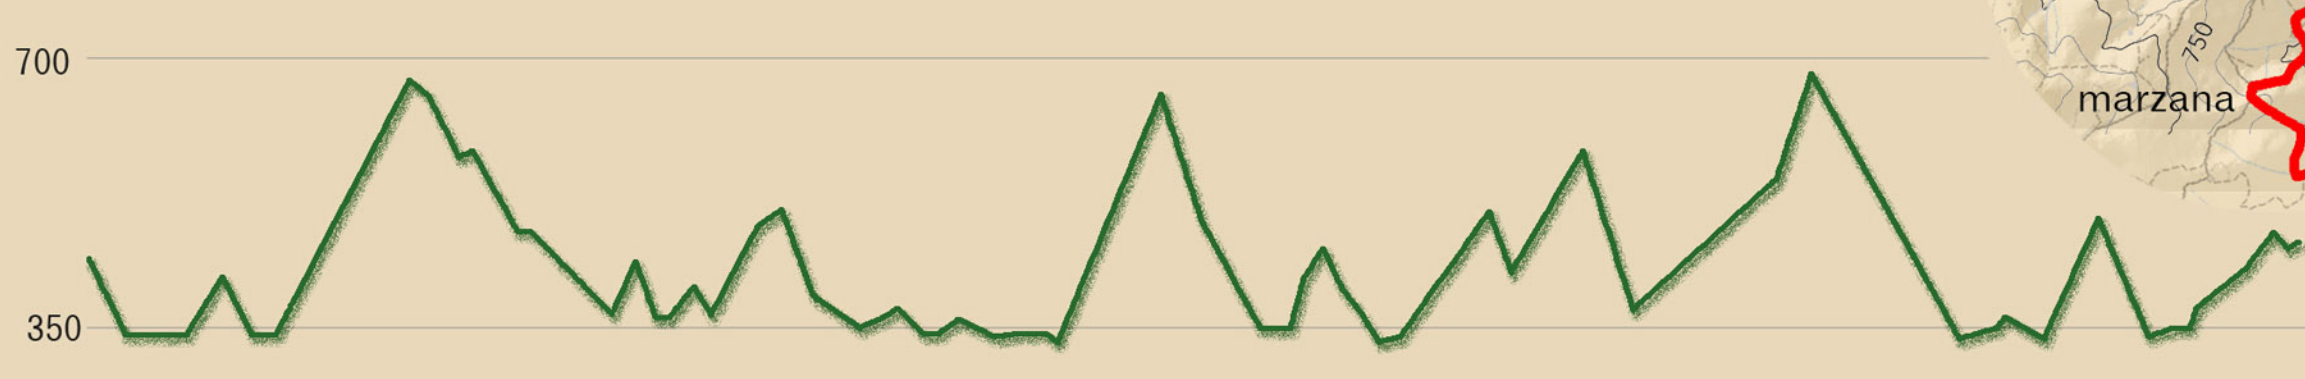

[www.lintrepida.it](http://www.lintrepida.it)

- legenda**
- castelli, ville fortizie
  - chiese, santuari, monasteri
  - musei
  - ponti storici
  - maestà

- ristoro de l'intrepida
- ristoro idrico de l'intrepida
- partenza e arrivo de l'intrepida

— Percorso corto 43km, ascesa totale 960mt  
— Percorso lungo 86km, ascesa totale 1.510mt  
— Percorso intrepido 120km, ascesa totale 2.300mt